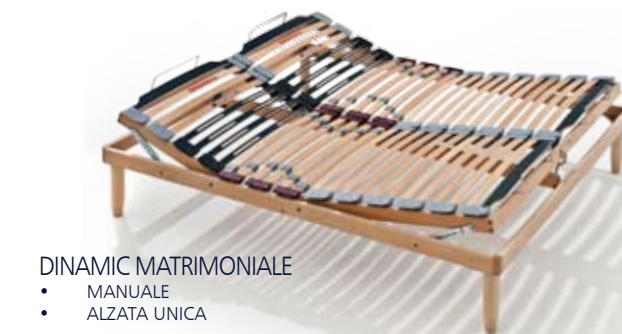

Gambe affusolate

STONDATURA ANTINFORTUNISTICA

TOP MATRIMONIALE  
• MANUALE  
• ALZATE SEPARATE

DI SERIE

Regolatori di rigidità per zona lombare

Zona spalle con doghe forate per aumentare la flessibilità

TOP MATRIMONIALE  
• FISSA

## DINAMIC ERGONOMICA

- REGOLATORI DI RIGIDITÀ
- ANGOLO STONDATO ANTINFORTUNISTICO

Movimento alzascusino

**DINAMIC MATRIMONIALE**

- MOTORE
- ALZATE SEPARATE

Portadoghe in HYTREL® con 3 regolazioni di rigidità differenziate

STONDATURA ANTINFORTUNISTICA

Gambe affusolate

**DINAMIC MATRIMONIALE**

- MOTORE
- ALZATA UNICA

**DINAMIC MATRIMONIALE**

- MANUALE
- ALZATE SEPARATE

**DINAMIC MATRIMONIALE**

- MANUALE
- ALZATA UNICA

**DINAMIC MATRIMONIALE**

- FISSA

Regolatori di rigidità per zona lombare

Zona spalle con doghe forate per aumentare la flessibilità

DI SERIE