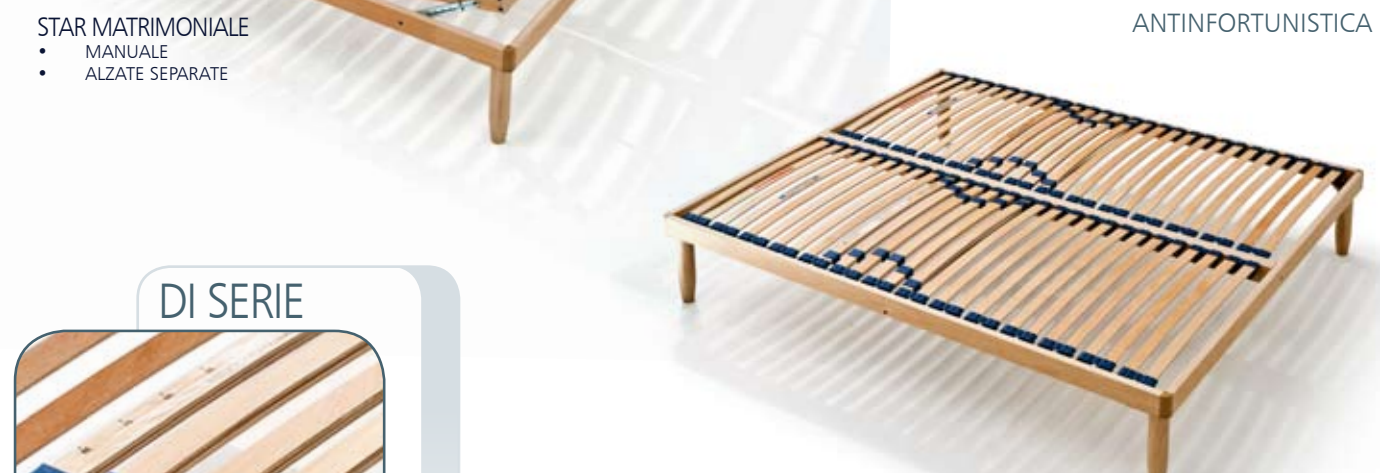

- MANUALE
- ALZATE SEPARATE

**STAR MATRIMONIALE**

- MANUALE
- ALZATE SEPARATE

STONDATURA ANTINFORTUNISTICA

**STAR MATRIMONIALE**

- FISSA

Regolatori di rigidità per zona lombare

DI SERIE

## NATURAL ORTOPEDICA

- MECCANISMO MANUALE O A MOTORE
- REGOLATORI DI RIGIDITÀ
- ANGOLO STONDATO ANTINFORTUNISTICO

STONDATURA ANTINFORTUNISTICA

**NATURAL MATRIMONIALE**

- MOTORE
- ALZATE SEPARATE

Gambe affusolate