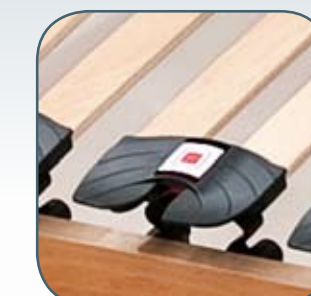

**ECO**  
ORTOPEDICA

ANGOLO ANTINFORTUNISTICO

DI SERIE

Angolare in materiale plastico ad alta resistenza

Gamba con inserto anticigolio DIAMATRO 45 mm

## TOP ERGONOMICA

- REGOLATORI DI RIGIDITÀ
- ANGOLO STONDATO ANTINFORTUNISTICO

Portadoghe in HYTREL® con 3 regolazioni di rigidità differenziate

TOP MATRIMONIALE  
• MOTORE  
• ALZATE SEPARATE

Movimento alzacuscino

Gambe affusolate

STONDATURA ANTINFORTUNISTICA

TOP MATRIMONIALE  
• MANUALE  
• ALZATE SEPARATE

DI SERIE

Regolatori di rigidità per zona lombare

Zona spalle con doghe forate per aumentare la flessibilità

TOP MATRIMONIALE  
• FISSA